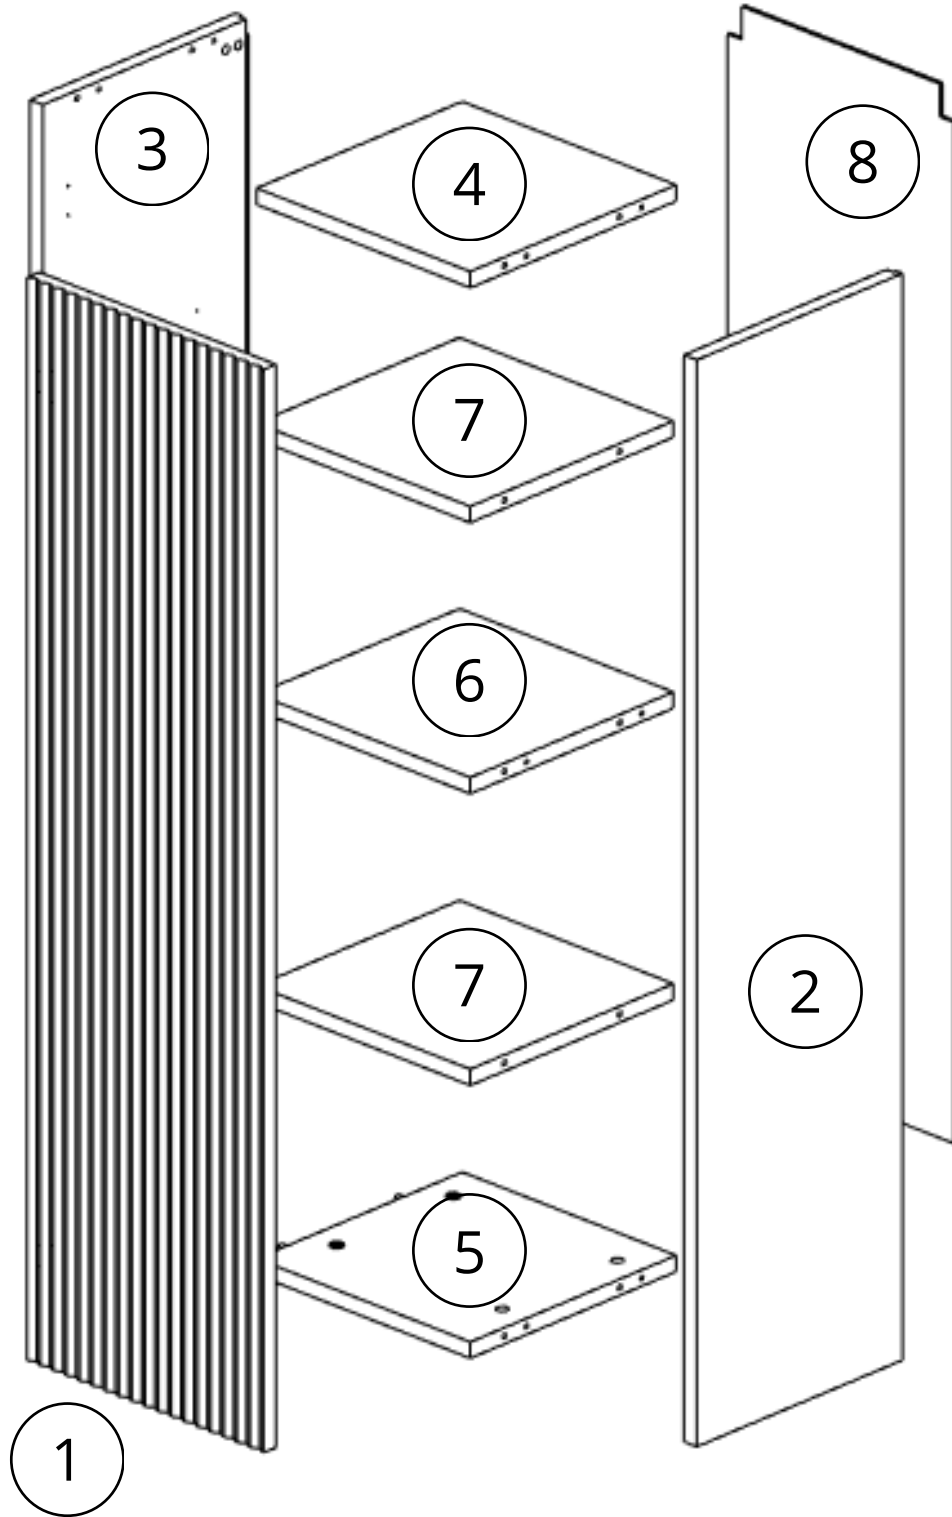

Bathroom Cabinet Willy

ca.1,5H

- (D) Montageanleitung
- (FR) Notice de montage
- (NL) Handleiding voor de montage
- (CZ) Montážní návod
- (HU) Szerelési útmutató
- (TR) Montaj talimati

- (GB) Assembly Instructions
- (IT) Istruzioni di montaggio
- (PL) Instrukcja montażu
- (SK) Návod na montáž
- (RO) Instrucțiuni de montaj
- (RU) Инструкции по монтажу