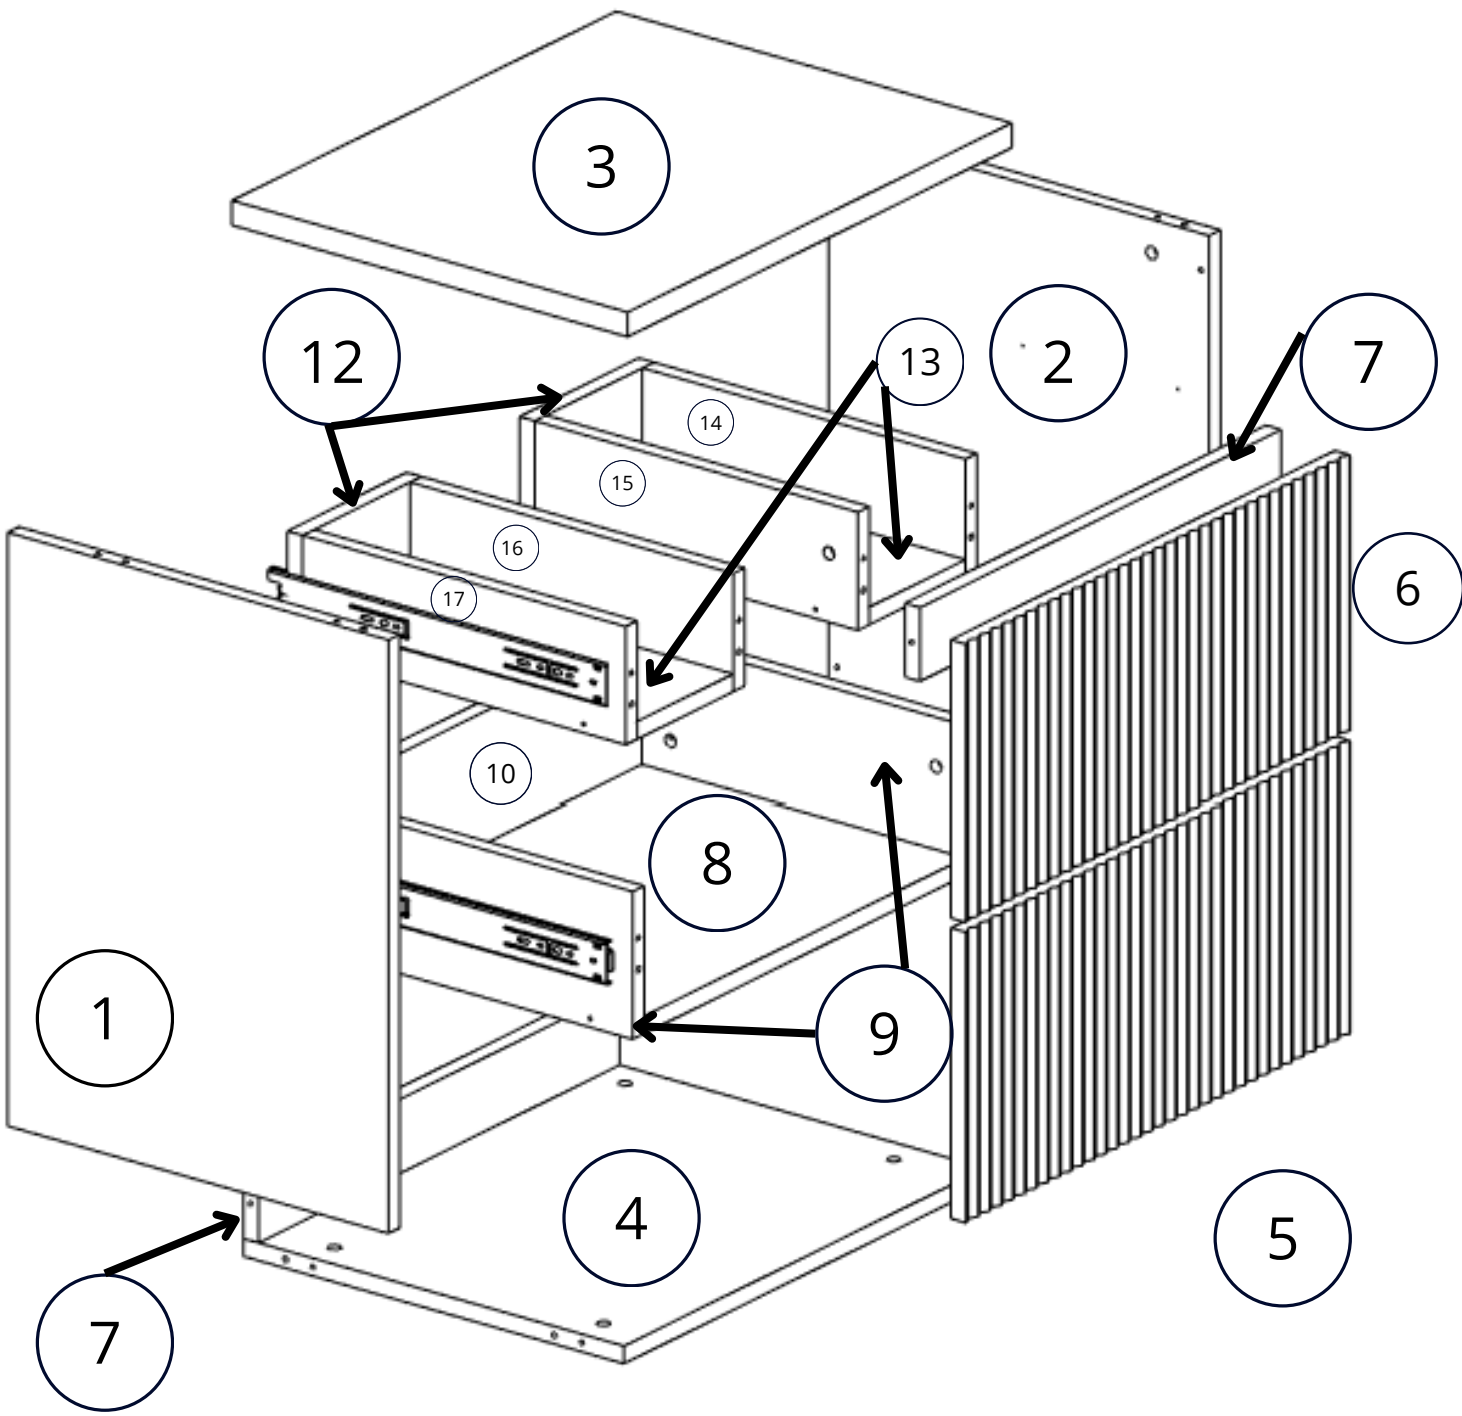

Bathroom cabinet Willy

ca.1,5H

- (D) Montageanleitung
- (FR) Notice de montage
- (NL) Handleiding voor de montage
- (CZ) Montážní návod
- (HU) Szerelési útmutató
- (TR) Montaj talimati

- (GB) Assembly Instructions
- (IT) Istruzioni di montaggio
- (PL) Instrukcja montażu
- (SK) Návod na montáž
- (RO) Instrucțiuni de montaj
- (RU) Инструкции по монтажу

12

17 ; 15

16 ; 14

6

5