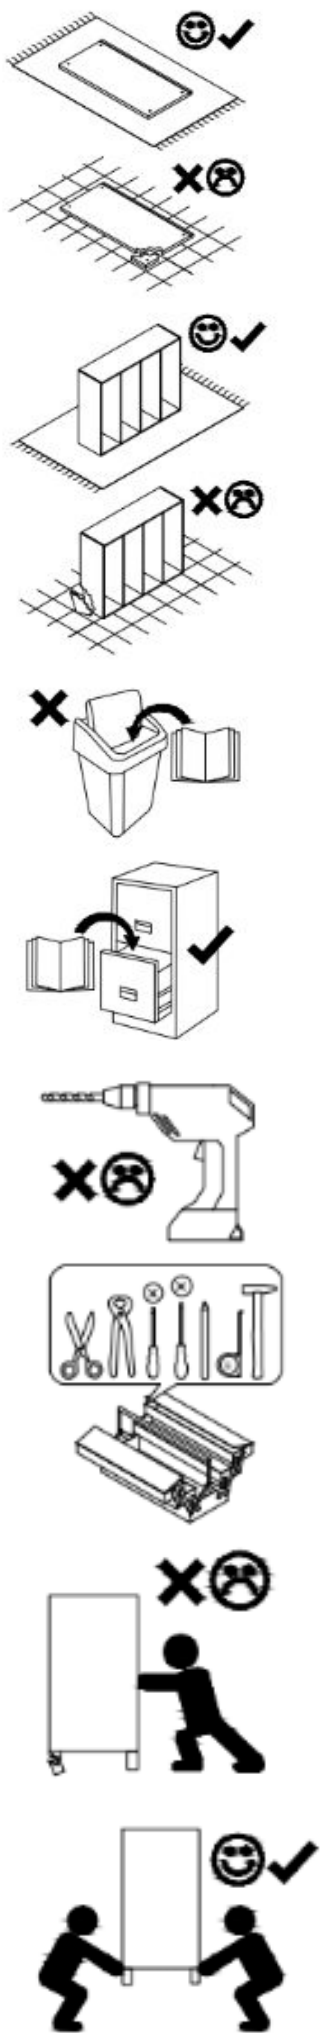

Bathroom cabinet Willy

ca.1,5H

- (D) Montageanleitung
- (FR) Notice de montage
- (NL) Handleiding voor de montage
- (CZ) Montážní návod
- (HU) Szerelési útmutató
- (TR) Montaj talimati

- (GB) Assembly Instructions
- (IT) Istruzioni di montaggio
- (PL) Instrukcja montażu
- (SK) Návod na montáž
- (RO) Instrucțiuni de montaj
- (RU) Инструкции по монтажу

12

17 ; 15

16 ; 14

6

5