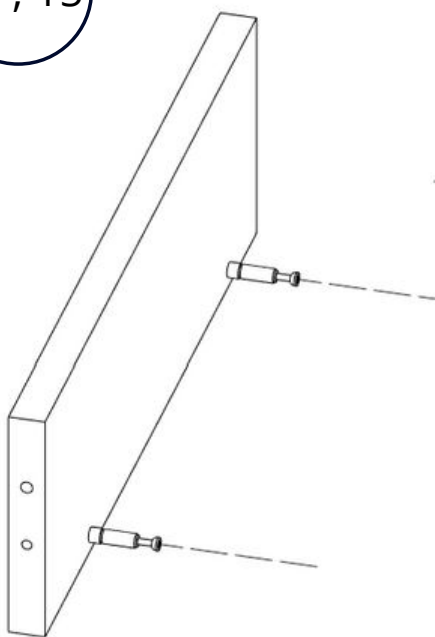

Bathroom cabinet Willy

ca.1,5H

- (D) Montageanleitung
- (FR) Notice de montage
- (NL) Handleiding voor de montage
- (CZ) Montážní návod
- (HU) Szerelési útmutató
- (TR) Montaj talimati

- (GB) Assembly Instructions
- (IT) Istruzioni di montaggio
- (PL) Instrukcja montażu
- (SK) Návod na montáž
- (RO) Instrucțiuni de montaj
- (RU) Инструкции по монтажу

12

17 ; 15

16 ; 14

6

5