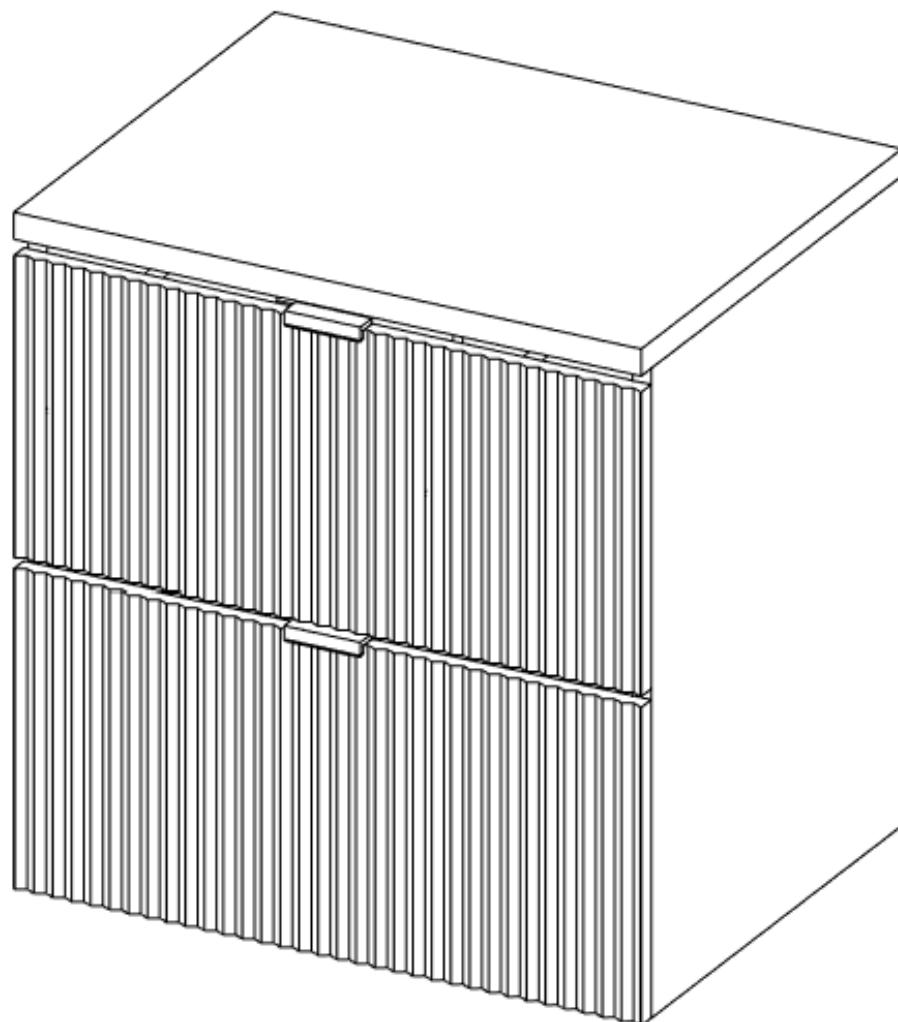

Bathroom cabinet Willy

ca.1,5H

- (D) Montageanleitung
- (FR) Notice de montage
- (NL) Handleiding voor de montage
- (CZ) Montážní návod
- (HU) Szerelési útmutató
- (TR) Montaj talimati

- (GB) Assembly Instructions
- (IT) Istruzioni di montaggio
- (PL) Instrukcja montażu
- (SK) Návod na montáž
- (RO) Instrucțiuni de montaj
- (RU) Инструкции по монтажу