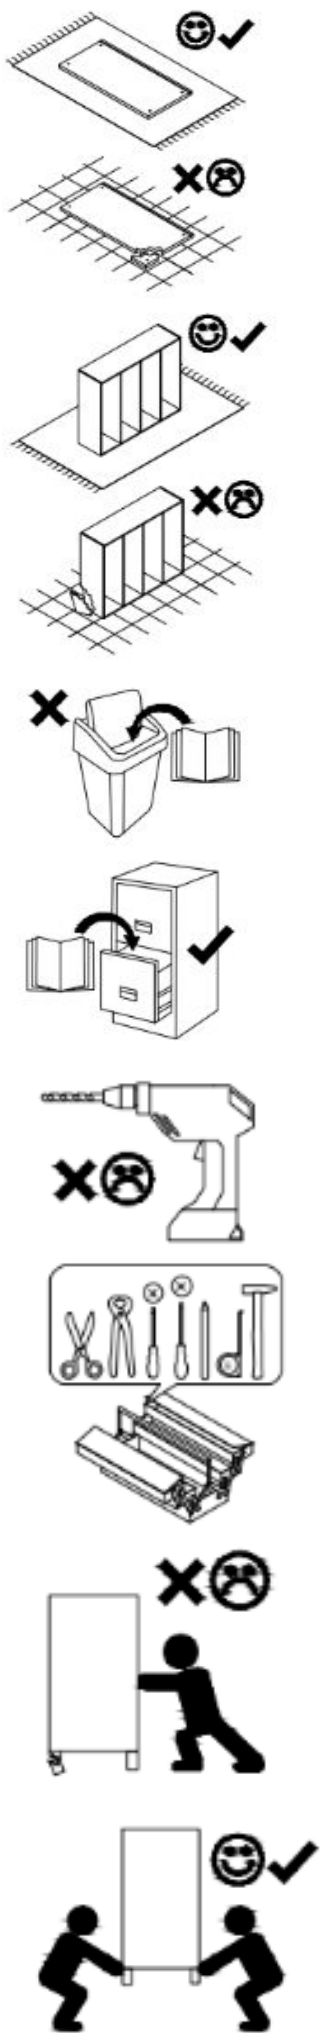

# Bathroom cabinet with shelf Willy

- (D) Montageanleitung
- (FR) Notice de montage
- (NL) Handleiding voor de montage
- (CZ) Montážní návod
- (HU) Szerelési útmutató
- (TR) Montaj talimati

- (GB) Assembly Instructions
- (IT) Istruzioni di montaggio
- (PL) Instrukcja montażu
- (SK) Návod na montáž
- (RO) Instrucțiuni de montaj
- (RU) Инструкции по монтажу

12

17 ; 15

16 ; 14

6

5

3