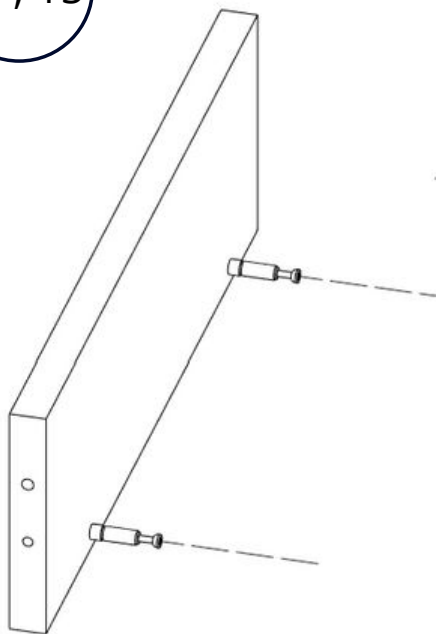

# Bathroom cabinet with shelf Willy

- (D) Montageanleitung
- (FR) Notice de montage
- (NL) Handleiding voor de montage
- (CZ) Montážní návod
- (HU) Szerelési útmutató
- (TR) Montaj talimati

- (GB) Assembly Instructions
- (IT) Istruzioni di montaggio
- (PL) Instrukcja montażu
- (SK) Návod na montáž
- (RO) Instrucțiuni de montaj
- (RU) Инструкции по монтажу

12

17 ; 15

16 ; 14

6

5

3