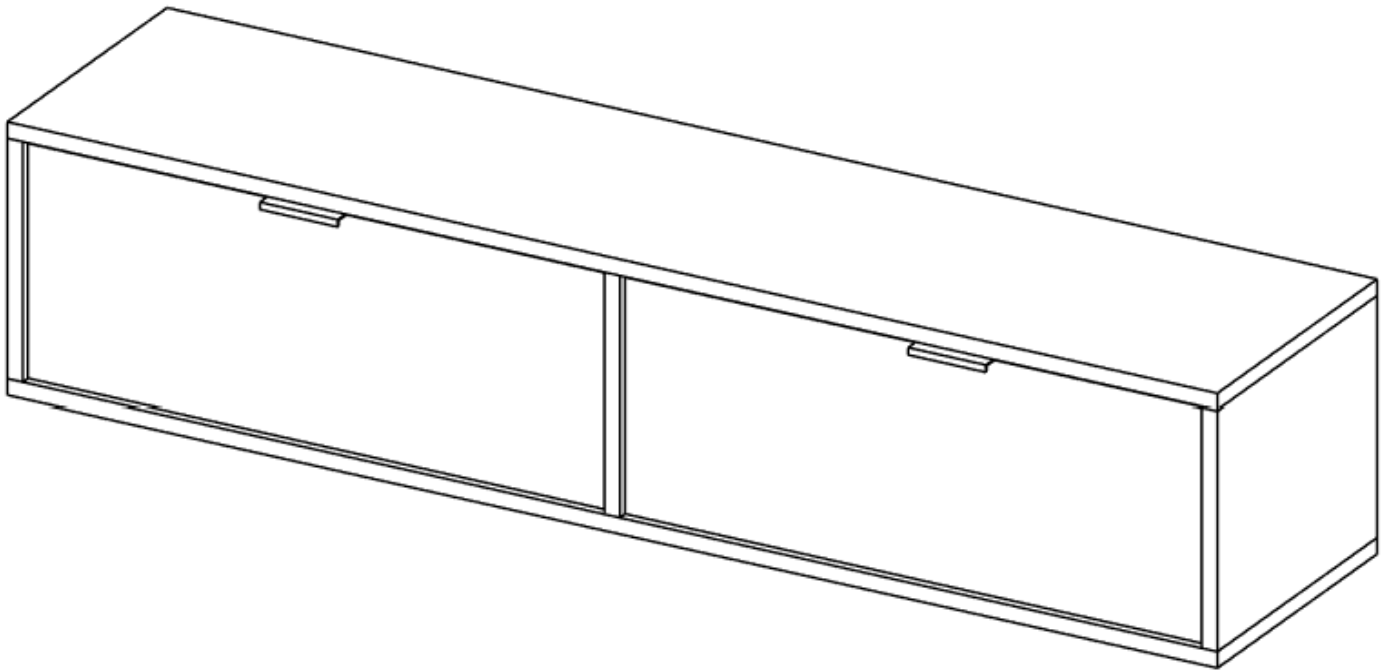

TV Cabinet Aura

- (D) Montageanleitung
- (FR) Notice de montage
- (NL) Handleiding voor de montage
- (CZ) Montážní návod
- (HU) Szerelési útmutató
- (TR) Montaj talimati

ca.1,5H

- (GB) Assembly Instructions
- (IT) Istruzioni di montaggio
- (PL) Instrukcja montażu
- (SK) Návod na montáž
- (RO) Instrucțiuni de montaj
- (RU) Инструкции по монтажу

Part List		
Number	Qty	Dimension
1	1	330.00 x 264.00 x 18.00 mm
2	1	1402.00 x 330.00 x 18.00 mm
4	2	667.00 x 258.00 x 18.00 mm
5	1	1402.00 x 330.00 x 18.00 mm
6	1	327.00 x 264.00 x 18.00 mm
8	1	330.00 x 264.00 x 18.00 mm
9	1	330.00 x 264.00 x 18.00 mm