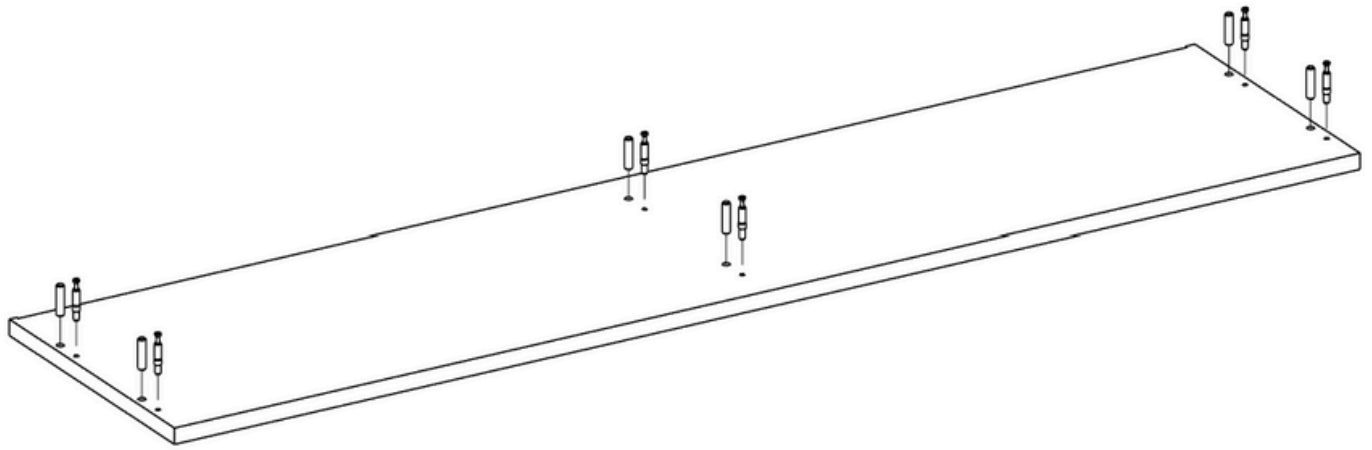

TV Cabinet Aura

- (D) Montageanleitung
- (FR) Notice de montage
- (NL) Handleiding voor de montage
- (CZ) Montážní návod
- (HU) Szerelési útmutató
- (TR) Montaj talimati

ca.1,5H

- (GB) Assembly Instructions
- (IT) Istruzioni di montaggio
- (PL) Instrukcja montażu
- (SK) Návod na montáž
- (RO) Instrucțiuni de montaj
- (RU) Инструкции по монтажу

Part List		
Number	Qty	Dimension
1	1	330.00 x 264.00 x 18.00 mm
2	1	1402.00 x 330.00 x 18.00 mm
4	2	667.00 x 258.00 x 18.00 mm
5	1	1402.00 x 330.00 x 18.00 mm
6	1	327.00 x 264.00 x 18.00 mm
8	1	330.00 x 264.00 x 18.00 mm
9	1	330.00 x 264.00 x 18.00 mm