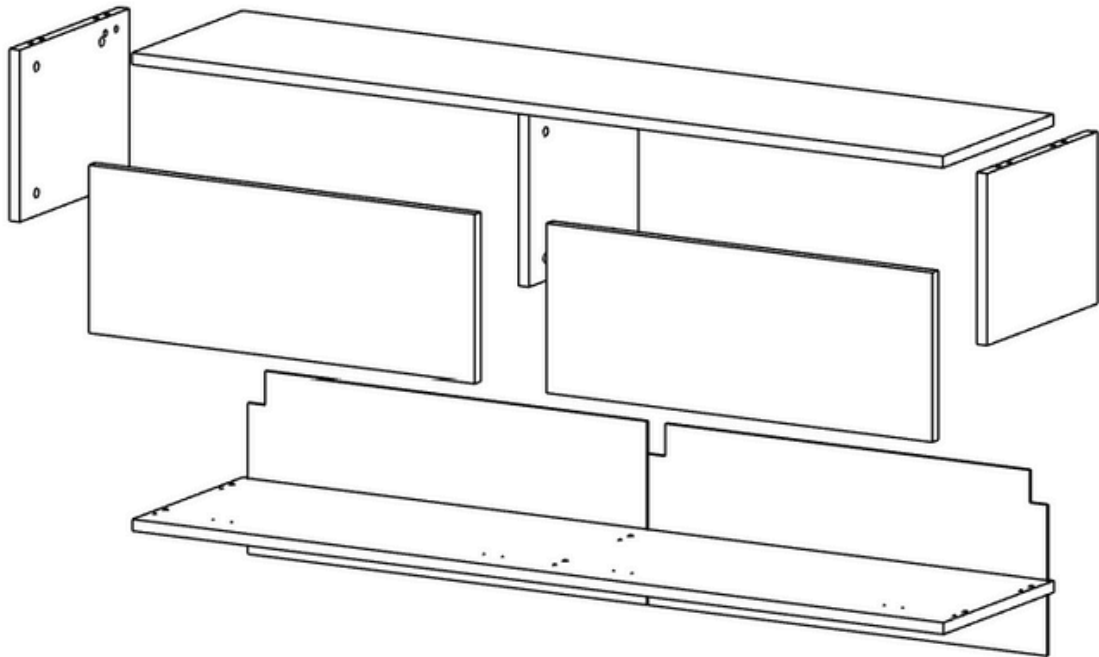

TV Cabinet Aura

- (D) Montageanleitung
- (FR) Notice de montage
- (NL) Handleiding voor de montage
- (CZ) Montážní návod
- (HU) Szerelési útmutató
- (TR) Montaj talimati

ca.1,5H

- (GB) Assembly Instructions
- (IT) Istruzioni di montaggio
- (PL) Instrukcja montażu
- (SK) Návod na montáž
- (RO) Instrucțiuni de montaj
- (RU) Инструкции по монтажу

Part List		
Number	Qty	Dimension
1	1	330.00 x 264.00 x 18.00 mm
2	1	1402.00 x 330.00 x 18.00 mm
4	2	667.00 x 258.00 x 18.00 mm
5	1	1402.00 x 330.00 x 18.00 mm
6	1	327.00 x 264.00 x 18.00 mm
8	1	330.00 x 264.00 x 18.00 mm
9	1	330.00 x 264.00 x 18.00 mm